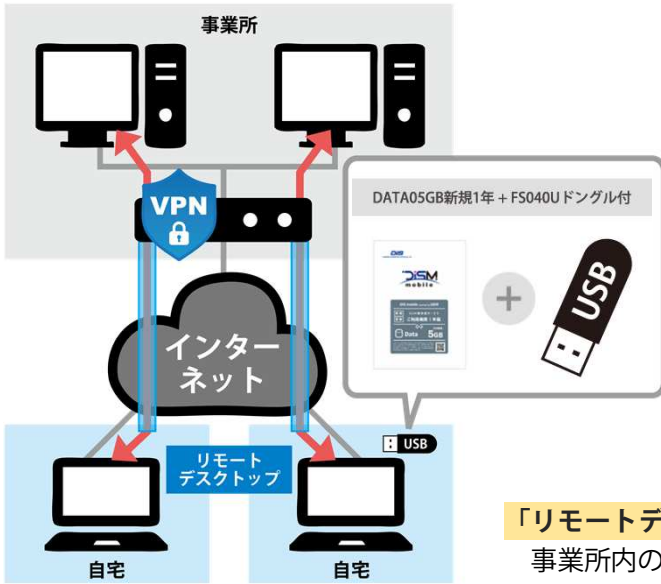

テレワーク スマート・パック

基本構成

特徴 1

ハードウェア装置によるVPN接続のため不正侵入の危険がなく、利用料も発生しません。

特徴 2

USB ドングルによる専用のインターネット環境で動作します。

特徴 3

リモートデスクトップ(OS基本機能)で事業所のパソコンと同様に操作できます。

特徴 4

Web会議 (Microsoft Teams) 利用も可能です。

「リモートデスクトップ」とは…

事業所内のパソコン画面を在宅パソコンから遠隔で操作するしくみです。

助成金 (2020.12現在)

【厚生労働省】新型コロナウイルス感染症対策のためのテレワークコースの助成

<https://www.mhlw.go.jp/stf/seisakunitsuite/bunya/koyou_roudou/roudoukijun/jikan/syokubaisikitelework.html> **○新型コロナウイルス感染症対策のためのテレワークコースの募集は現在終了しております。**

・助成対象の取組 テレワーク用通信機器の導入・運用 (パソコン、タブレット、スマートフォンの購入費用は対象となりません)
・支給額 補助率: 1/2 (1企業当たりの上限額: 100万円)

【財務省】新型コロナウイルス感染症緊急経済対策における税制上の措置(案)

<https://www.mof.go.jp/tax_policy/keizaitaisaku.html>

経済産業大臣の認定を受けた経営力向上計画に基づき取得等をした場合に、設備の即時償却又は設備投資額の7% (資本金が3,000万円以下の法人は10%) の税額控除をすることができます。

概算費用 〈3台での設定例〉

項	内容	使用ソフト/機器	数量	販売価格	備考
1	VPNルータ	YAMAHA RTX830	1台	132,000(税込)	3ユーザでVPN接続設定します。 ※インターネット接続アカウントが別途必要です。
2	インターネット接続 & USB ドングル	5GB/月の1年分の利用権 + 富士ソフトFS04UJ-B02	3台 @38,500	115,500(税込)	月間データ量の上限 (5GB/月) を超えた場合、 当月末日まで通信速度が送受信最大128Kbpsに 低速化します。
3	パソコン設定料 (在宅勤務用パソコン/ リモート接続用)	Windows10Pro	3台 @8,800	26,400(税込)	在宅勤務用パソコン(リモート接続用)に下記設定を します。 ・VPN接続設定 ・リモートデスクトップ設定 ・Windows Defender ファイアウォール設定 ・Wake On LAN設定(WinWOL)
4	パソコン設定料 (事業所用パソコン/ リモート受信側)	Windows10Pro	3台 @3,300	9,900(税込)	事業所用パソコン(リモート受信側)に下記設定をし ます。 ・リモートデスクトップ設定 ・Windows Defender ファイアウォール設定 ・Wake On LAN設定(Bios設定)
合計				283,800(税込)	Windows10 Proであれば既存パソコンが利用できます。

株式会社 松江情報センター

〒690-0886 島根県松江市母衣町180-20

☎ 0852-22-8811

✉ websanin@web-sanin.co.jp

🌐 <https://www.web-sanin.co.jp/>

人とつながる 笑顔がにつながる
地域のITサポーター

web・さんいん