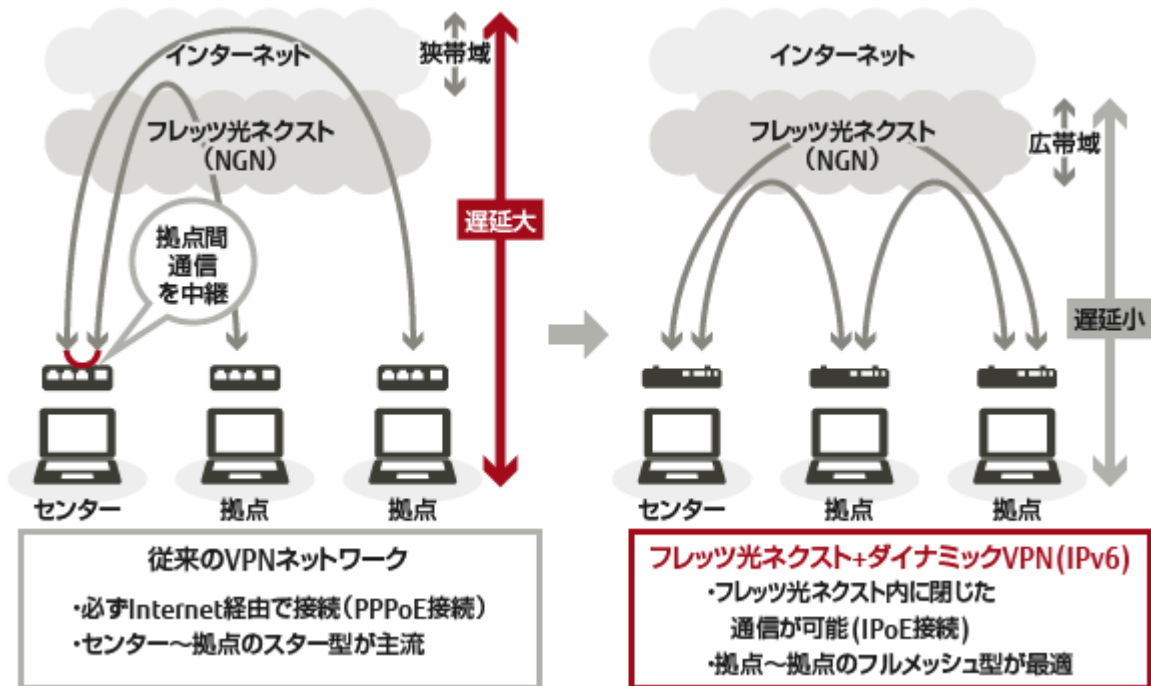

拠点間（本店～支店）のデータ連携を
フレッツ網(IPv6)を利用して高速に接続

ダイナミックVPN 接続サービス by IPv6

1.フレッツ網（IPv6)を利用した高速通信。

2.フレッツ光ネクストのサービス（フレッツ
V6オプション）の利用で、月額費用が廉価。

【利用条件】

- ・各拠点に接続専用の「フレッツ光ネクスト」回線が必要になります。
なお、光電話との共存はできません。
- ・「フレッツ・v6オプション」のお申込みが必要です。
- ・「フレッツ・v6オプション」単独での工事の場合はNTT西日本へ下記工事費が発生します。
基本工事費 1,000円
交換機等工事費 1,000円

※「フレッツ光ネクスト」「フレッツ・v6オプション」はNTT西日本のサービスです。
※工事費、月額回線料の詳細はNTT西日本へ問い合わせ下さい。

ダイナミックVPN接続サービス by IPv6

特徴

フレッツ光ネクスト(IPv6)を利用した高速ネットワーク

- ・フレッツ光ネクスト(IPv6)の特長である広帯域を有効に活用した高速ネットワークをご提供します。

ダイナミックVPN(IPv6)機能により、IPv6環境でのフルメッシュネットワークを提供。

- ・センター拠点を経由せずに拠点間で直接通信可能なため、フレッツ光ネクスト(IPv6)の特長である低遅延を最大限に活用いただけます。

※図は株式会社富士通ホームページから転用

<http://www.fujitsu.com/jp/products/network/router/sir/feature/feature-dynamic-vpn-ipv6/>

利用料金

- ・各拠点毎に「フレッツ・v6オプション」のお申込みが必要です。
- ・各拠点毎にIPv6対応ルータ(富士通製ルータ等)が必要となります。
富士通ルータの場合は下記をご参照下さい。
<http://www.fujitsu.com/jp/products/network/router/sir/index.html>
- ・ネットワーク設定料は別途ご相談とさせていただきます。