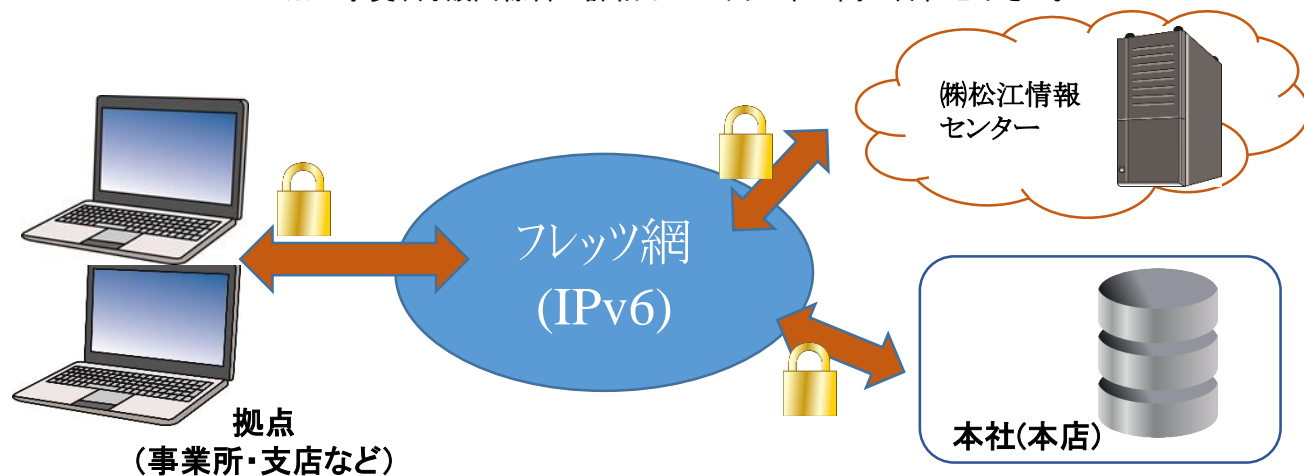

拠点間（本店～支店）のデータ連携を
フレッツ網(IPv6)を利用して高速に接続

ダイナミックVPN 接続サービス by IPv6

1.フレッツ網（IPv6)を利用した高速通信。

2.フレッツ光ネクストのサービス（フレッツ
V6オプション）の利用で、月額費用が廉価。

【利用条件】

- ・各拠点に接続専用の「フレッツ光ネクスト」回線が必要になります。
なお、光電話との共存はできません。
- ・「フレッツ・v6オプション」のお申込みが必要です。
- ・「フレッツ・v6オプション」単独での工事の場合はNTT西日本へ下記工事費が発生します。
基本工事費 1,000円
交換機等工事費 1,000円

※「フレッツ光ネクスト」「フレッツ・v6オプション」はNTT西日本のサービスです。
※工事費、月額回線料の詳細はNTT西日本へ問い合わせ下さい。

ダイナミックVPN接続サービス by IPv6

特徴

フレッツ光ネクスト(IPv6)を利用した高速ネットワーク

- ・フレッツ光ネクスト(IPv6)の特長である広帯域を有効に活用した高速ネットワークをご提供します。

ダイナミックVPN(IPv6)機能により、IPv6環境でのフルメッシュネットワークを提供。