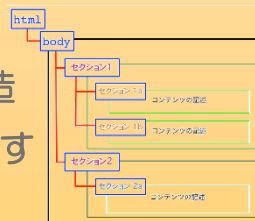

入力画面の特徴

画像・ファイル登録

画像や各種ファイルを登録・掲載できます

管理画面・その他の特徴

階層構造で管理

分かりやすい階層構造でコンテンツ管理ができます

Word・Excel入力も簡単

エディタに直接またはボタン操作で簡単入力できます

GoogleMap/Youtube

GoogleMapとYoutubeとの連携ができます

Word感覚の編集機能

使い慣れたWord感覚で記事の編集ができます

GoogleAnalytics連携

アクセス状況の確認や地域・ページ・時間帯毎の情報分析ができます

料 金

◆初期費用