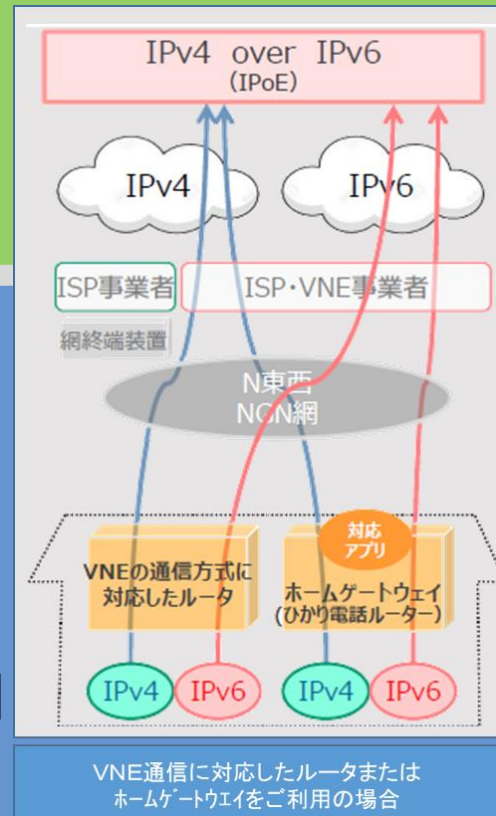

廉価な光接続サービス！！

コンシューマ向け光

プロバイダー料

月額 1,210 円 (税込)

【 1,100 円 (税別) 】

※年一括前払いの場合

Web-さんいん光 及び コンシューマ向け光 は、IPv6に対応しています。

必要な機器は、NTT西日本が提供している下記ホームゲートウェイ または IPv4 over IPv6通信対応ルータとなります。

※PR-S300シリーズ、RV-S340シリーズ、RT-S300シリーズ、PR-400シリーズ、RV-440シリーズ、RT-400シリーズ、PR-500シリーズ、RS-500シリーズ、RT-500シリーズ

IPv6接続をご希望される方は、お申し込み時に下記情報のご提供が必要となります。

使用される光回線番号 (お客様ID)、ホームゲートウェイの利用の有無、利用都道府県

「Web-さんいん光」 接続サービス